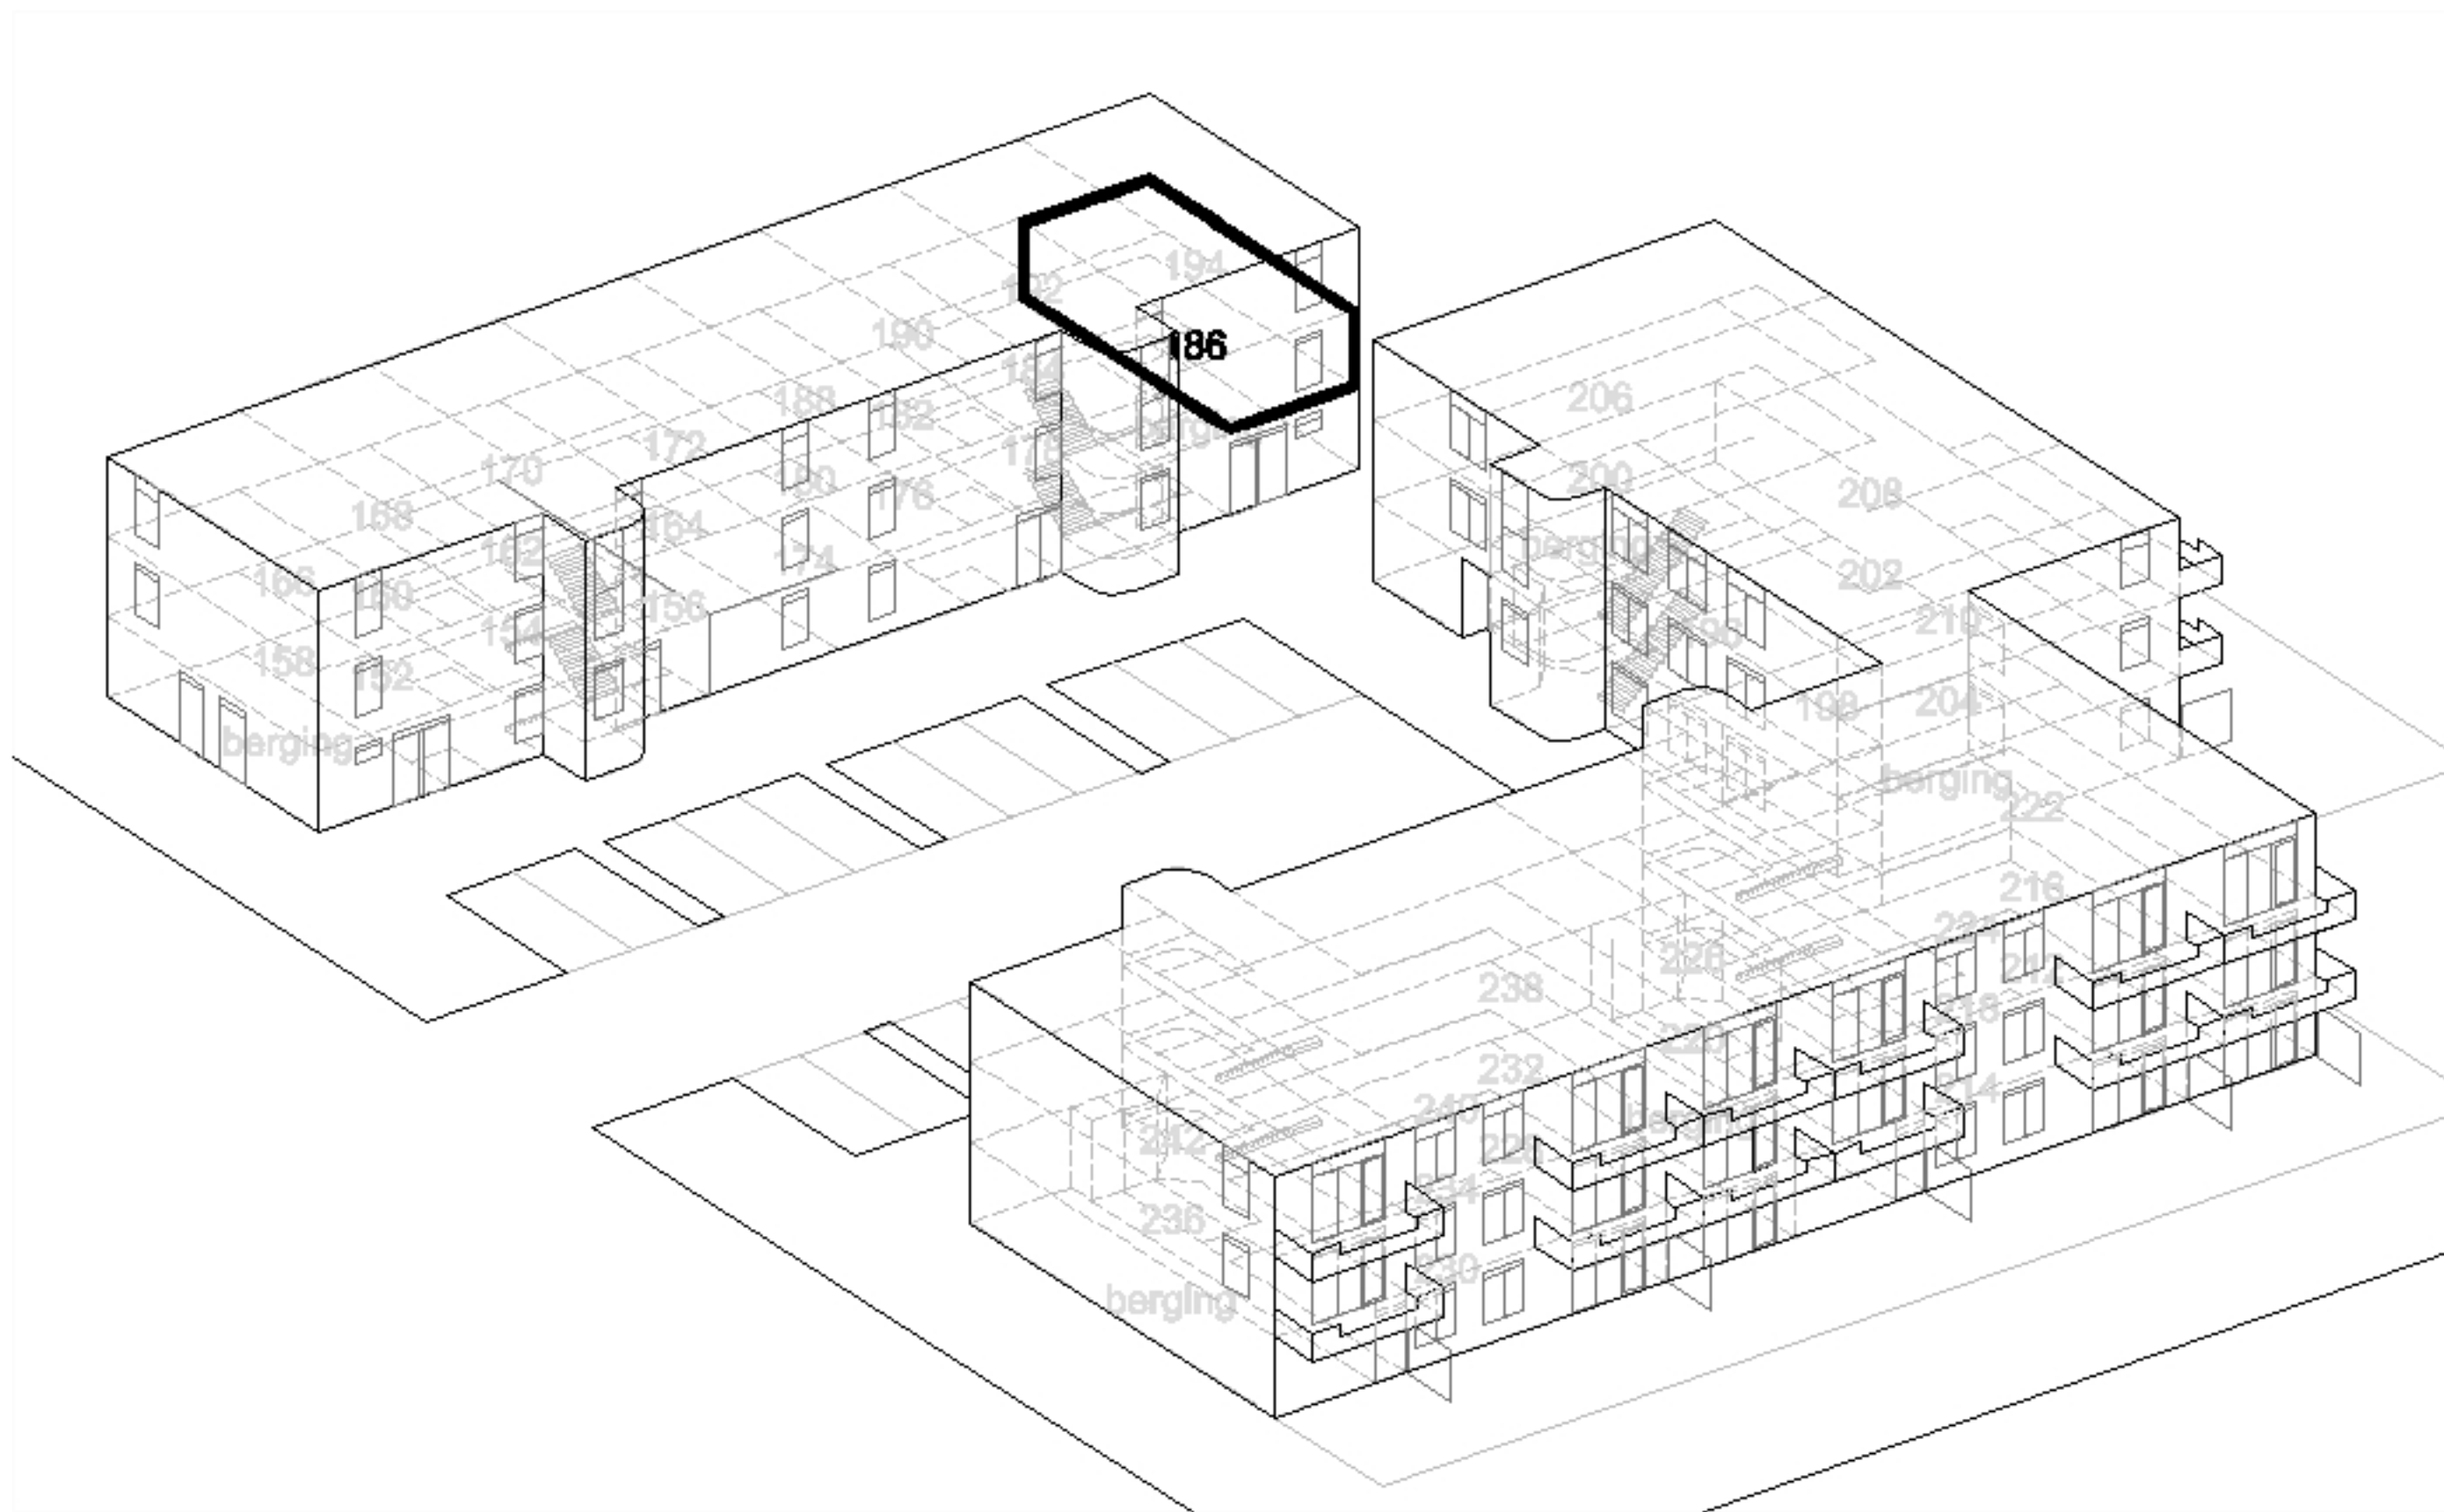

Complexnaam : TuinStad Gillisbuurt Gestapeld

IBV : 152181
PMC : C218P12
T-nummer : T152181

Adres : Schubertlaan 186
2625 WB Delft

Woningtype : 2 kamerwoning 2PZF1HX
1e verdieping

Formaat : A4
Schaal : 1 : 100
Datum : 30-11-2011

woonkamer	16,30 m ²
keuken	3,70 m ²
entree	2,10 m ²
badkamer	3,40 m ²
slaapkamer	10,50 m ²
kasten	2,30 m ²

Aan deze tekening kunnen geen rechten worden ontleend.
Dit is een referentieplattegrond op basis van een standaardwoning, de werkelijke woningplattegrond kan hiervan afwijken.